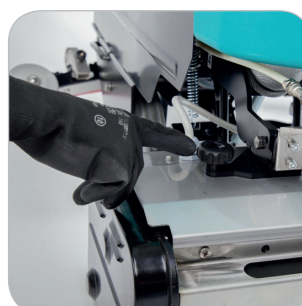

FREGADORA DE ESCALERAS EC-52

Todos conocemos la inversión que supone la compra de una máquina de escaleras automáticas y la aplicación tan específica que tiene, pero nuestra EC-52 es una máquina multiuso, mediante unos simples cambios pasará de ser una fregadora de escaleras a una fregadora automática de suelos de cualquier tipo y al ser una máquina de inyección a presión de detergente, mediante los accesorios adecuados se convierte en una limpiadora por inyección y extracción de moquetas, alfombras y tapicerías.

Descripción	Código	Ancho trabajo	Potencia	Peso	Capacidad	Motor
EC-52	10638	51 cm	1600 W	109 Kg	35 Litros	Monofásico

Sistema de doble cepillo cilíndrico que levanta y elimina cualquier desecho de las escaleras

Equipada con una amplia gama de accesorios.

Cepillo rotante llega a 180° y limpia ambas partes de las escaleras.

Apertura superior para acceder al depósito de agua sucia.